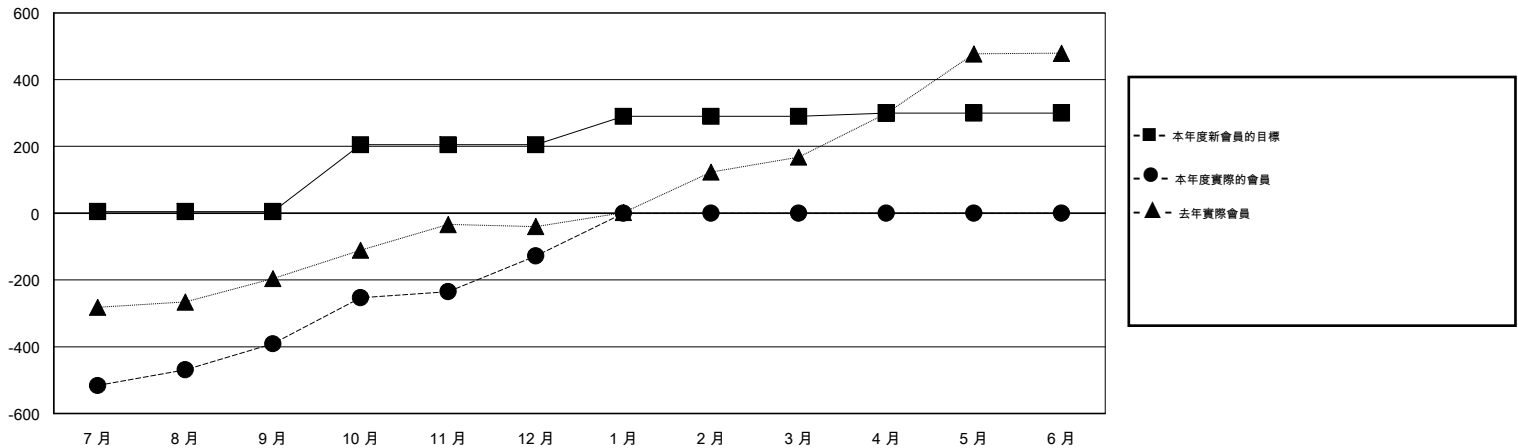

目標和實際會員累積

已取消的分會: 2

60 CLUBS OF 78 增添1位或以上的新會員

性別分佈

男 1,493 (61.16%)
女 948 (38.84%)

放棄的會員

[點擊這裡取得健康評估資料](#)

過世	0
分會已取消	0
其他	682
總計	682

家庭單位會員	230
戶長	112
非戶長	118