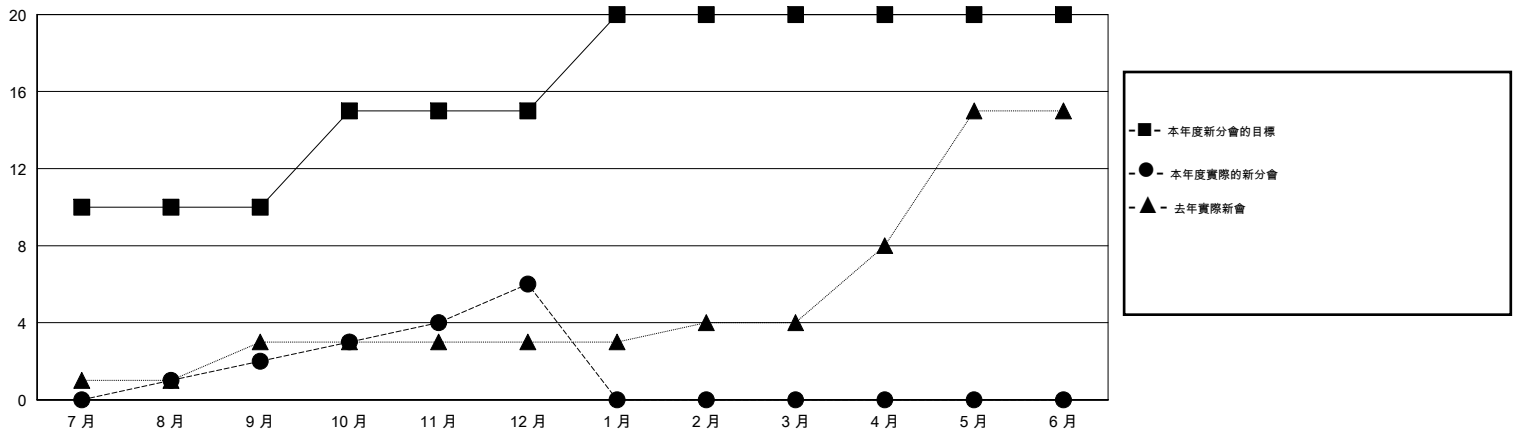

MONTHLY MEMBERSHIP PROGRESS REPORT

District 387

Results as of: 12/31/2016

GMT: ZE RAN SU

地點 CHINA

GMT憲章區 5

分會				
成果 2016-2017				
季	新分會目標	新會	會員流失的分會	淨增/減
7月/8月/9月	10	2	2	0
10月/11月/12月	5	4	0	4
1月/2月/3月	5	0	0	0
4月/5月/6月	0	0	0	0

位會員@每位須繳				
成果 2016-2017				
季	新會員目標	增加的授證/新會員	退會人數	淨增/減
7月/8月/9月	5	224	615	-391
10月/11月/12月	200	330	67	263
1月/2月/3月	85	0	0	0
4月/5月/6月	10	0	0	0

目標與實際新會累積